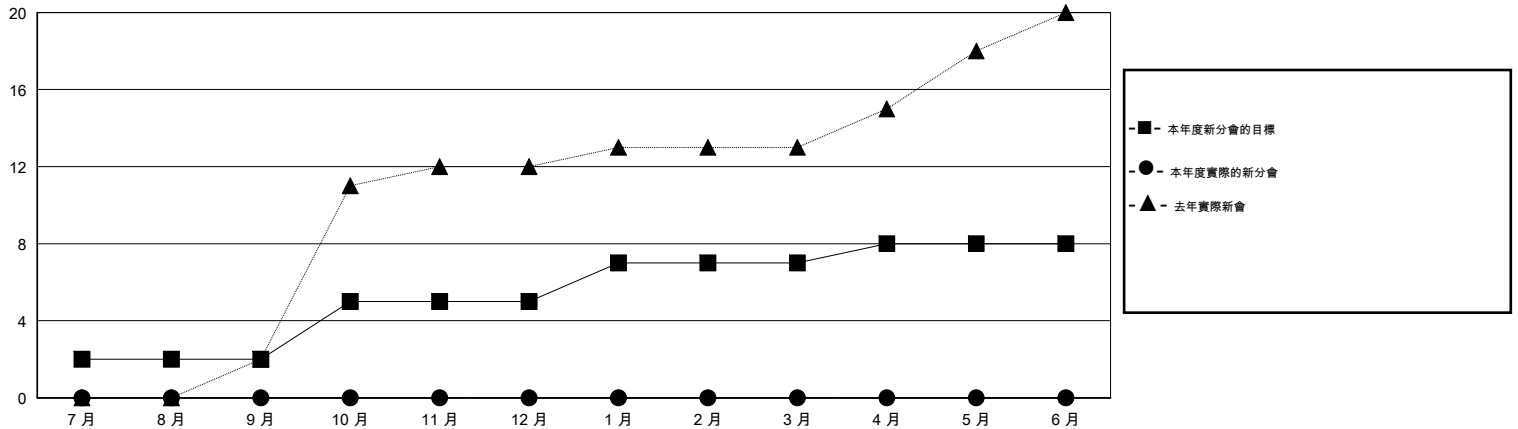

MONTHLY MEMBERSHIP PROGRESS REPORT

District 380

Results as of: 8/31/2015

GMT: ZE RAN SU

地點 CHINA

GMT憲章區 5

分會				
成果 2015-2016				
季	新分會目標	新會	會員流失的分會	淨增/減
7月/8月/9月	2	0	0	0
10月/11月/12月	3	0	0	0
1月/2月/3月	2	0	0	0
4月/5月/6月	1	0	0	0

位會員@每位須繳				
成果 2015-2016				
季	新會員目標	增加的授證/新會員	退會人數	淨增/減
7月/8月/9月	-100	181	663	-482
10月/11月/12月	310	0	0	0
1月/2月/3月	130	0	0	0
4月/5月/6月	100	0	0	0

目標與實際新會累積