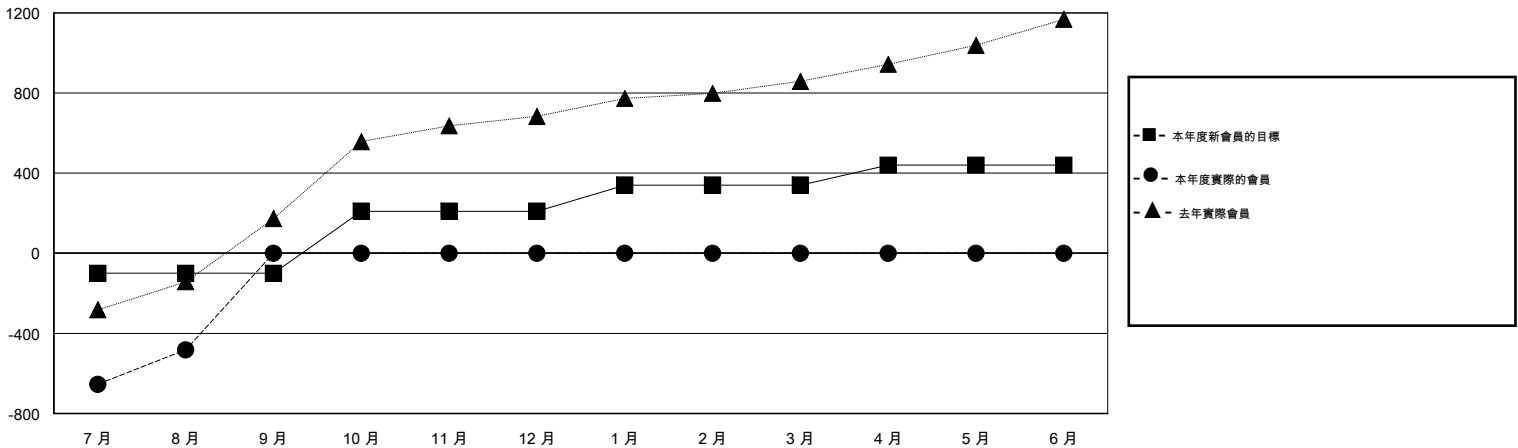

位會員@每位須繳				
成果 2015-2016				
季	新會員目標	增加的授證/新會員	退會人數	淨增/減
7月/8月/9月	-100	181	663	-482
10月/11月/12月	310	0	0	0
1月/2月/3月	130	0	0	0
4月/5月/6月	100	0	0	0

目標與實際新會累積

目標和實際會員累積

已取消的分會: 0

49 CLUBS OF 117 增添1位或以上的新會員

性別分佈